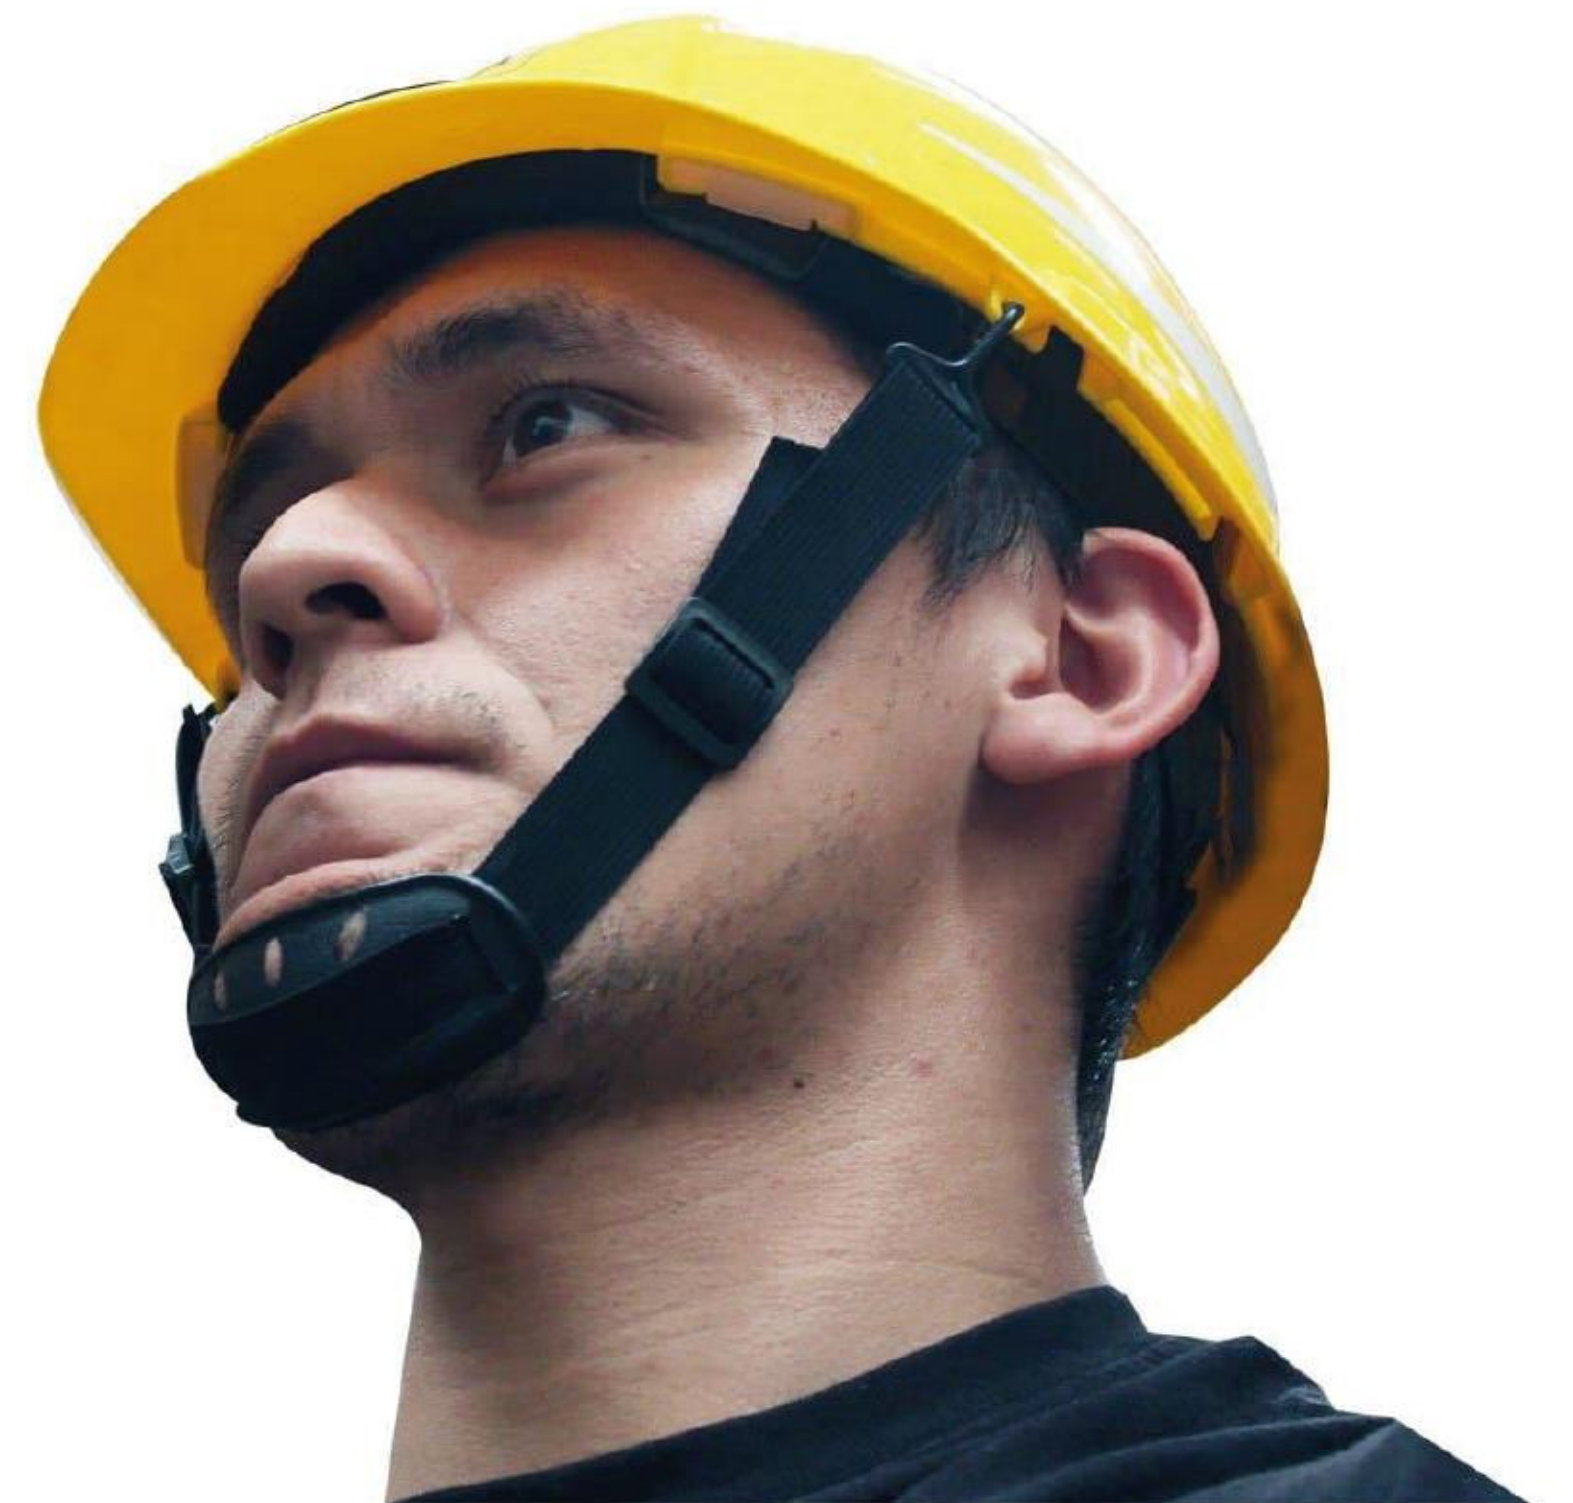

NEGRO.

MODELO: **BARB-001**

DESCRIPCIÓN	Barbiquejo para casco termoplástico.
TIPO DE PROTECCIÓN	Cabeza.
MATERIAL	Elástico y plástico.
USO	Brinda mayor estabilidad al casco.
TALLA	Ajustable.
PRESENTACIÓN	Bolsa de 100 piezas.

### BENEFICIOS AL USAR EL PRODUCTO

- A. Evita caídas con el movimiento al usar el casco.
- B. Elástico adaptable a cualquier tipo o tamaño de cara y cabeza.
- C. Se puede utilizar en cualquier tipo de casco.

### USO RECOMENDADO

Cualquier actividad que requiera proteger la cabeza frente a diferentes golpes y riesgos de naturaleza, mecánicos, térmicos, eléctricos.

[WWW.LICA.MX](http://WWW.LICA.MX)